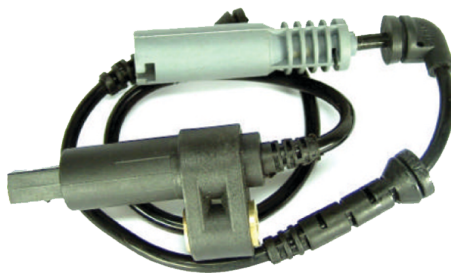

THE POWER OF [E] MOTION.

SENSOREN

SENSORS

CAPTEURS

SENSORS

| | |
|--------------|--|
| 3-22 | RADDREHZAHL, WHEEL SPEED, VITESSE DE ROTATION ROUE, REVOLUCIONES DE LA RUEDA |
| 23-26 | NOCKENWELLE, CAMSHAFT, ARBRE À CAMME, ÁRBOLE DE LEVAS |
| 27-32 | KURBELWELLE, CRANKSHAFT, VILBREQUIN, ÁRBOL CIGÜEÑAL |
| 33-34 | DROSSELKLAPPE, THROTTLE POSITION, RÉGULATION SOUPEPE D'ÉTRANGLEMENT, POSICION MORIPOSA |
| 35 | WEGSTRECKE, DISTANCE, DISTANCE, DISTANCIA |
| 36 | MOTORÖLSTAND, ENGINE OIL LEVEL, NIVEAU D'HUILE MOTEUR, NEVEL DE ACEITE DEL MOTOR |
| 37 | KÜHLMITTELSTAND, COOLANT LEVEL, NIVEAU DU LIQUIDE DE REFROIDISSEMENT, NIVEL DEL REFRIGERANTE |
| 38 | SAUGROHRDRUCK, INTAKE MANIFOLD PRESSURE, PRESSION DU COLLETTEUR D'ADMISSION D'AIR, PRESIÓN COLECTOR DE ADMISIÓN |
| 39 | ANSAUGLUFTTEMPERATUR, INTAKE AIR TEMPERATURE, TEMPÉRATURE D'ADMISSION D'AIR, TEMPERATURA AIRE DE ADMISIÓN |