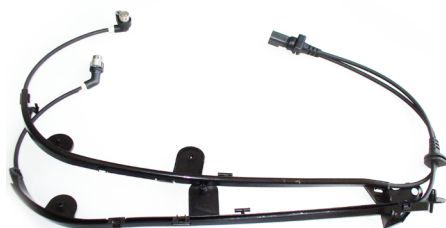

FSE51692

Referenz, reference, referencia, référence

1 011 798 FORD
96FB2B372CD FORD USA
1E00-43-711 MAZDA

Hinterachse beidseitig,
rear axle both sides,
Eje trasero ambos lados
Axe arrière bilatéral.

FORD ESCORD VII	01.95-08.00
FORD FIESTA	02.96-
FORD FIESTA IV	08.95-01.02

FORD PUMA	03.97-
MAZDA 121 III	03.96-